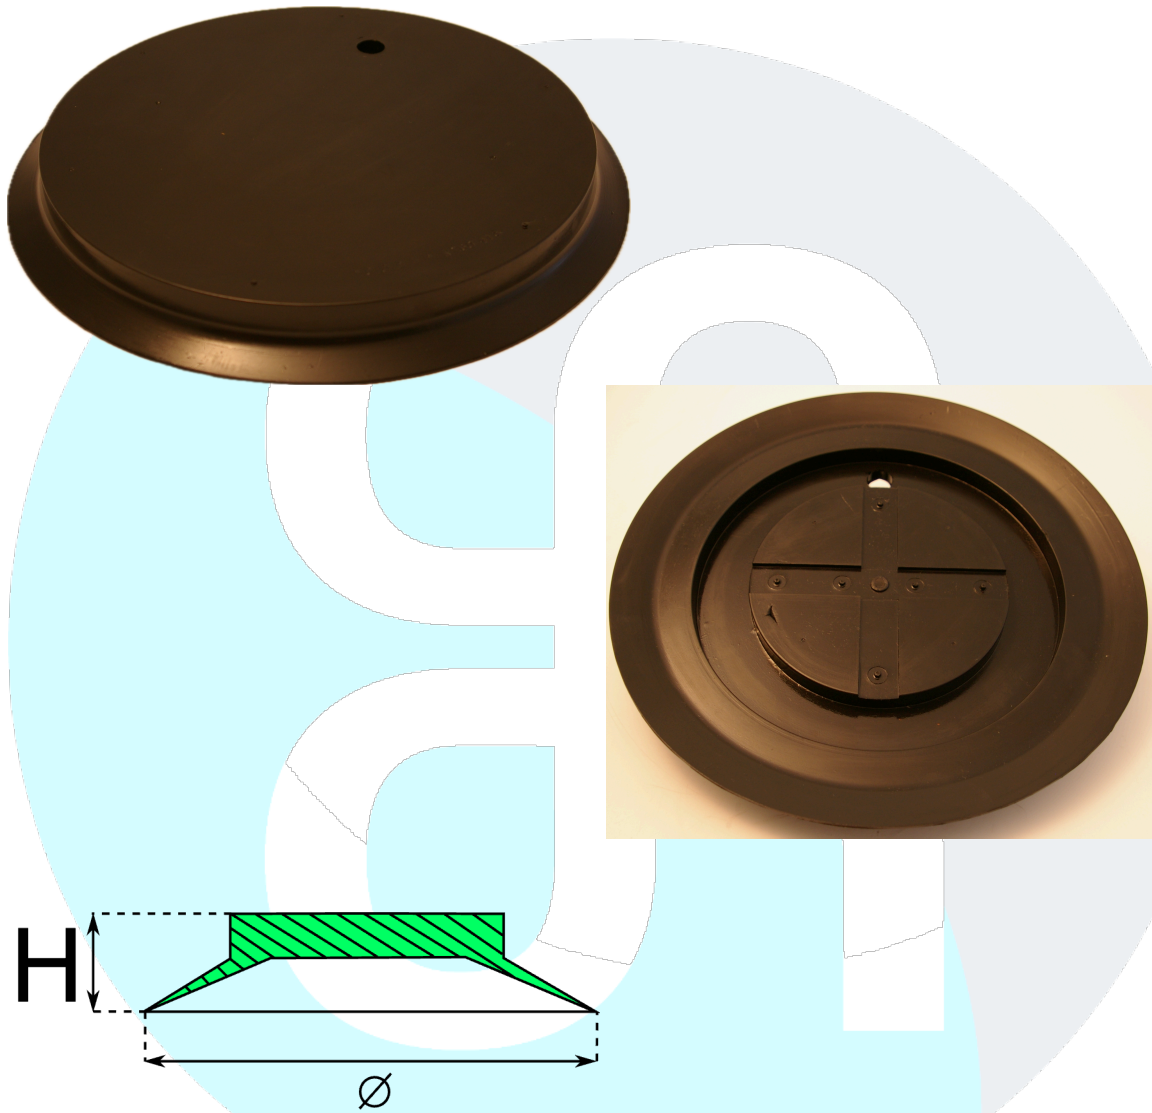

Ventouses plates

Références	Ø	H	Poids soulevé (kg)	Insert
60415	280	28	142	sans insert
60183	280	28	260	Sans insert