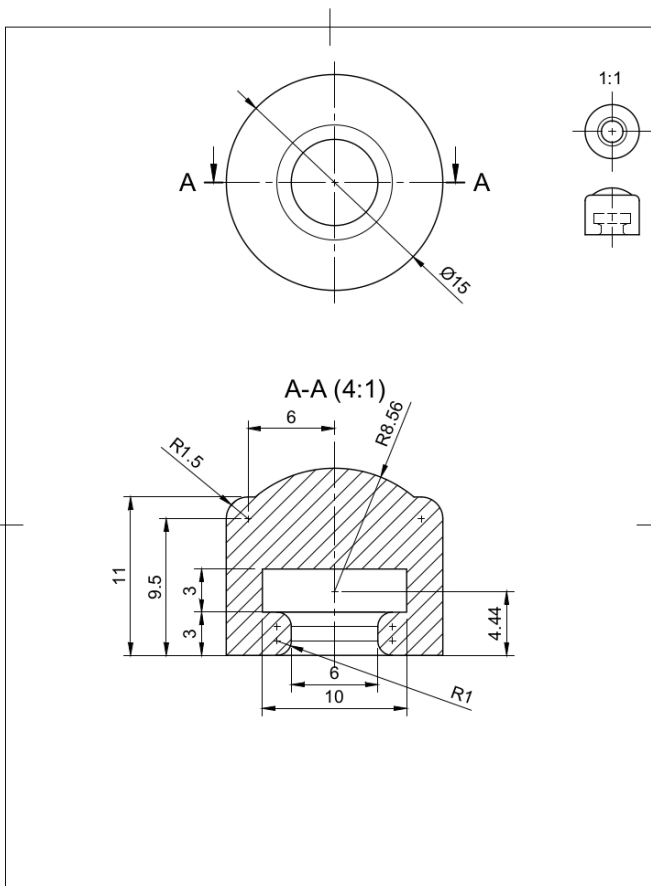

	Créé par : B.E CPDN	Matériau :	
	Désignation : <b>Ventouse D20</b>	Référence : 60207	
	Echelle : 4:1	Date : 29/07/2020	Indice : 1

	Créé par : B.E CPDN	Matériau :	
	Désignation : <b>Support ventouse 0020-1904</b>	Référence : 60674	
	Echelle : 4:1	Date : 29/07/2020	Indice : 1

	Créé par : B.E CPDN	Matériau :	
	Désignation : <b>Bouchon D15</b>	Référence : 60667	
	Echelle : 4:1	Date : 29/07/2020	Indice : 1

	Créé par : B.E CPDN	Matériau :	
	Désignation : <b>Bouchon D15</b>	Référence : 60669	
	Echelle : 4:1	Date : 29/07/2020	Indice : 1