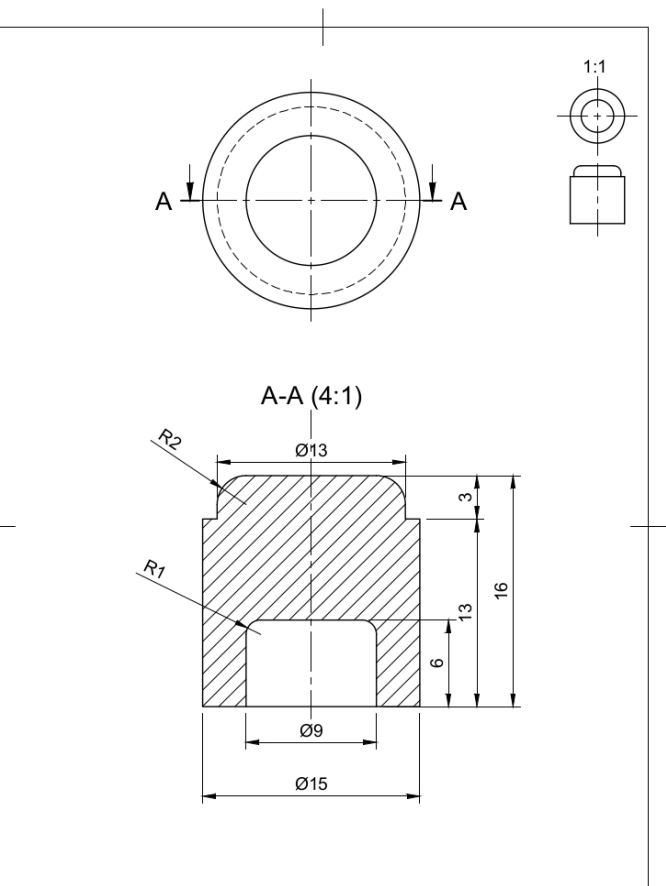

	Créé par : B.E CPDN	Matériau :	
	Désignation : <b>Ventouse D20</b>	Référence : 60207	
	Echelle : 4:1	Date : 29/07/2020	Indice : 1

	Créé par : B.E CPDN	Matériau :	
	Désignation : <b>Support ventouse 0020-1904</b>	Référence : 60674	
	Echelle : 4:1	Date : 29/07/2020	Indice : 1

	Créé par : B.E CPDN	Matériau :	
	Désignation : <b>Bouchon D15</b>	Référence : 60667	
	Echelle : 4:1	Date : 29/07/2020	Indice : 1

	Créé par : B.E CPDN	Matériau :	
	Désignation : <b>Bouchon D15</b>	Référence : 60669	
	Echelle : 4:1	Date : 29/07/2020	Indice : 1