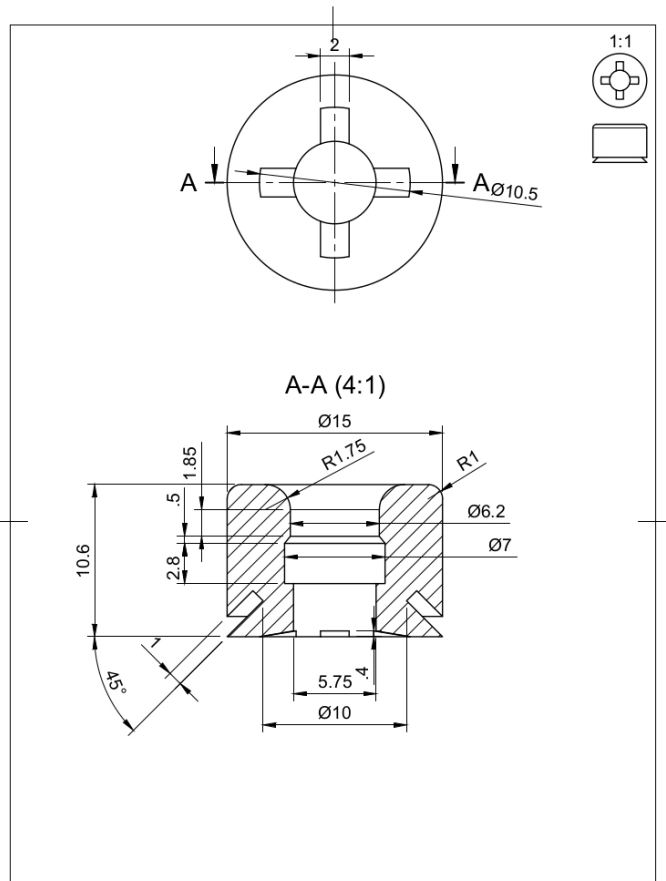

	Créé par : B.E CPDN	Matériau :	
	Désignation : <b>Ventouse D20</b>	Référence : 60207	
	Echelle : 4:1	Date : 29/07/2020	Indice : 1

	Créé par : B.E CPDN	Matériau :	
	Désignation : <b>Support ventouse 0020-1904</b>	Référence : 60674	
	Echelle : 4:1	Date : 29/07/2020	Indice : 1

	Créé par : B.E CPDN	Matériau :	
	Désignation : <b>Bouchon D15</b>	Référence : 60667	
	Echelle : 4:1	Date : 29/07/2020	Indice : 1

	Créé par : B.E CPDN	Matériau :	
	Désignation : <b>Bouchon D15</b>	Référence : 60669	
	Echelle : 4:1	Date : 29/07/2020	Indice : 1