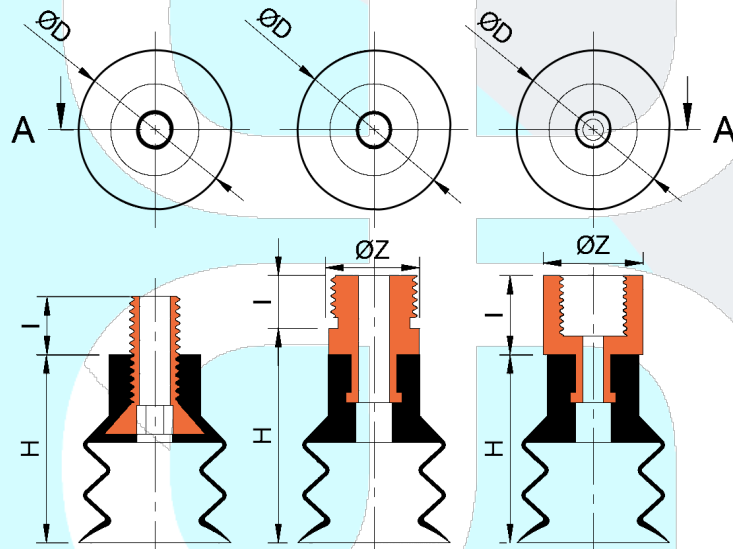

# Ventouses 2 soufflets et demi

Références	Femelle 1/4 gaz				Mâle 1/4 gaz			Mâle 3/8 gaz			Mâle M10		Sans insert	
	D	H	I	Z	H	I	Z	H	I	Z	H	I	H	Als
60179/30/2S/***/---	30	35	15	17	40	8	17						35	8
60140/40/2S/***/---	40	58	15	17	48	8	17	48	8	17	43	15	45	8
60250/50/2S/***/---	50	63	15	17	55	8	17	55	8	17	50	15	48	8
60140/60/2S/***/---	60	70	15	17	60	8	17	60	8	17	55	15	55	8
60139/85/2S/***/---	85	78	17	21	88	8	21	88	8	21	83	15	78	8

\*\*\*Matières : SIL pour silicone  
 PAR pour naturel para  
 NIT pour nitrile  
 Autres matières à la demande

--- Inserts : F14 pour femelle 1/4 gaz  
 M14 pour mâle 1/4 gaz  
 M18 pour mâle 1/8 gaz  
 M10 pour mâle M10