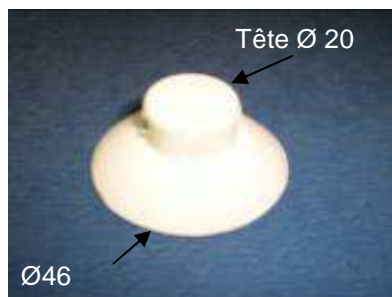

Réf. 80017

Réf. 60064

Réf. 60391

Ventouses manuelles

Caoutchouc
Plastiques
& Dérivés
de Normandie