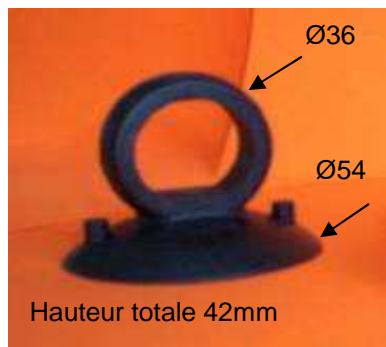

Réf. 80017

Réf. 60064

Réf. 60391

Ventouses manuelles

Caoutchouc
Plastiques
& Dérivés
de Normandie