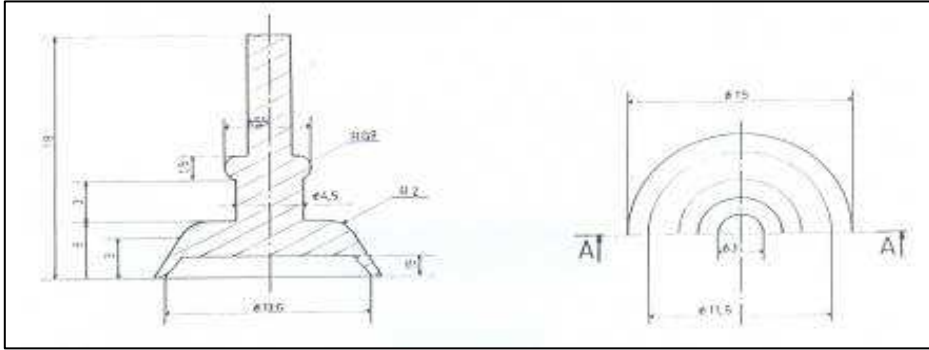

## Ventouses manuelles

Réf. 60167

Diamètre tête : 13mm  
Diamètre corps : 10 hauteur 7  
Diamètre lèvres : 20

Réf. 60690

Ventouse manuelle diam 30mm  
diamètre tête : 8mm hauteur 17  
puis 4mm hauteur 3  
hauteur totale : 30mm