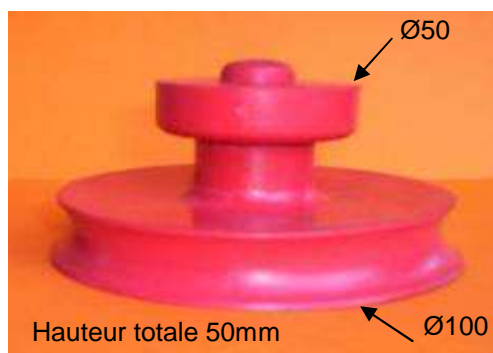

## Ventouses manuelles

Réf. 60167

Diamètre tête : 13mm  
Diamètre corps : 10 hauteur 7  
Diamètre lèvres : 20

Réf. 60690

Ventouse manuelle diam 30mm  
diamètre tête : 8mm hauteur 17  
puis 4mm hauteur 3  
hauteur totale : 30mm

Réf. 80018

Caoutchouc  
Plastiques  
& Dérivés  
de Normandie

Réf. 80017

Réf. 60064

Réf. 60391