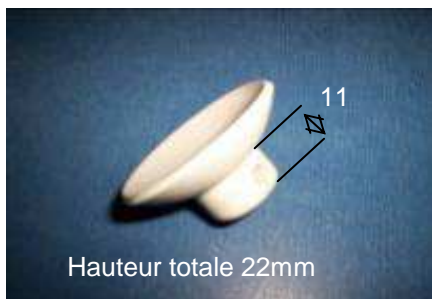

Réf. 80017

Réf. 60064

Réf. 60391

Ventouses manuelles

Caoutchouc
Plastiques
& Dérivés
de Normandie