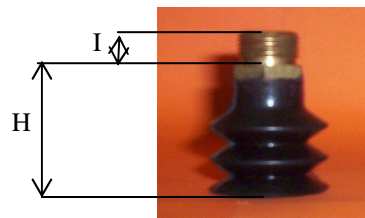

Ventouse 2 soufflets et demi

Références	diamètre	Femelle 1/4 gaz			Mâle 1/4 gaz			Mâle 3/8 gaz			Mâle M10			Sans insert	
		H	I	Z	H	I	Z	H	I	Z	H	I	Z	H	Als
60179/30/2S/**/---	30	50	15	17	42	8	17							37	8
60140/40/2S/**/---	40	58	15	17	48	8	17	48	8	17	43	15		45	8
60250/50/2S/**/---	50	63	15	17	55	8	17	55	8	17	50	15		48	8
60140/60/2S/**/---	60	70	15	17	60	8	17	60	8	17	55	15		55	8
60139/85/2S/**/---	85	85	17	21	88	8	21	88	8	21	83	15		78	8

** : matière SIL pour silicone PAR pour para blond NIT pour nitrile (autres matières à la demande)

--- : fixation F14 pour femelle 1/4 gaz M38 pour mâle 3/8 gaz M14 pour mâle 1/4 gaz M10 pour mâle M10

Femelle 1/4 gaz

Mâle 1/4 gaz
Mâle 3/8 gaz

Mâle M10

sans insert

Caoutchouc
Plastiques
& Dérivés
de Normandie