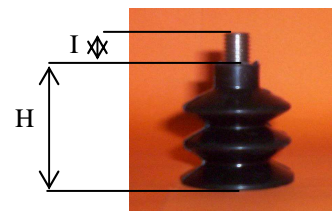

Ventouse 2 soufflets et demi

Références	diamètre	Femelle 1/4 gaz			Mâle 1/4 gaz			Mâle 3/8 gaz			Mâle M10			Sans insert	
		H	I	Z	H	I	Z	H	I	Z	H	I	Z	H	Als
60179/30/2S/**/---	30	50	15	17	42	8	17							37	8
60140/40/2S/**/---	40	58	15	17	48	8	17	48	8	17	43	15		45	8
60250/50/2S/**/---	50	63	15	17	55	8	17	55	8	17	50	15		48	8
60140/60/2S/**/---	60	70	15	17	60	8	17	60	8	17	55	15		55	8
60139/85/2S/**/---	85	85	17	21	88	8	21	88	8	21	83	15		78	8

** : matière SIL pour silicone PAR pour para blond NIT pour nitrile (autres matières à la demande)

--- : fixation F14 pour femelle 1/4 gaz M38 pour mâle 3/8 gaz M14 pour mâle 1/4 gaz M10 pour mâle M10

Femelle 1/4 gaz

Mâle 1/4 gaz
Mâle 3/8 gaz

Mâle M10

sans insert

Caoutchouc
Plastiques
& Dérivés
de Normandie