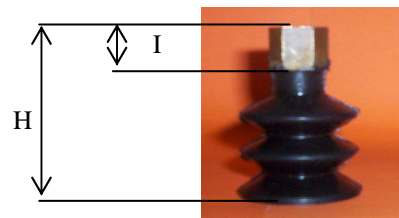

Ventouse 2 soufflets et demi

Références	diamètre	Femelle 1/4 gaz			Mâle 1/4 gaz			Mâle 3/8 gaz			Mâle M10			Sans insert	
		H	I	Z	H	I	Z	H	I	Z	H	I	Z	H	Als
60179/30/2S/**/---	30	50	15	17	42	8	17							37	8
60140/40/2S/**/---	40	58	15	17	48	8	17	48	8	17	43	15		45	8
60250/50/2S/**/---	50	63	15	17	55	8	17	55	8	17	50	15		48	8
60140/60/2S/**/---	60	70	15	17	60	8	17	60	8	17	55	15		55	8
60139/85/2S/**/---	85	85	17	21	88	8	21	88	8	21	83	15		78	8

** : matière SIL pour silicone PAR pour para blond NIT pour nitrile (autres matières à la demande)

--- : fixation F14 pour femelle 1/4 gaz M38 pour mâle 3/8 gaz M14 pour mâle 1/4 gaz M10 pour mâle M10

Femelle 1/4 gaz