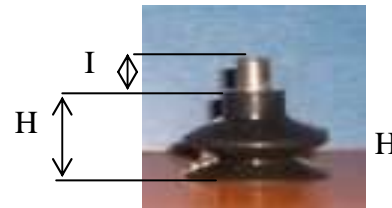

Ventouse 1 soufflet et demi

Références	diamètre	Femelle 1/4 gaz			Mâle 1/4 gaz			Mâle 3/8 gaz			Mâle M10			Sans insert	
		H	I	Z	H	I	Z	H	I	Z	H	I	Z	H	Als
60179/30/1S/**/---	30	40	15	17										26	8
60140/40/1S/**/---	40	43	15	17	33	8	17	33	8	17	28	15		29	8
60250/50/1S/**/---	50	48	15	17	40	8	17	40	8	17	35	15		35	8
60549/60/1S/**/---	60	54	15	17	44	8	17	44	8	17	39	15		34	8
60521/63/1S/**/---	63	70	17	21										45	8
60233/85/1S/**/---	85	76	17	21	64	8	21	64	8	21	59	15		50	8

** : matière SIL pour silicone PAR pour para blond NIT pour nitrile (autres matières à la demande)

--- : fixation F14 pour femelle 1/4 gaz M38 pour mâle 3/8 gaz M14 pour mâle 1/4 gaz M10 pour mâle M10

Mâle M10

Cautchouc
Plastiques
& Dérivés
de Normandie