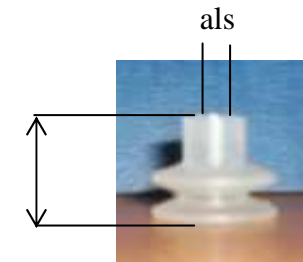

Ventouse 1 soufflet et demi

Références	diamètre	Femelle 1/4 gaz			Mâle 1/4 gaz			Mâle 3/8 gaz			Mâle M10			Sans insert	
		H	I	Z	H	I	Z	H	I	Z	H	I	Z	H	Als
60179/30/1S/**/---	30	40	15	17										26	8
60140/40/1S/**/---	40	43	15	17	33	8	17	33	8	17	28	15		29	8
60250/50/1S/**/---	50	48	15	17	40	8	17	40	8	17	35	15		35	8
60549/60/1S/**/---	60	54	15	17	44	8	17	44	8	17	39	15		34	8
60521/63/1S/**/---	63	70	17	21										45	8
60233/85/1S/**/---	85	76	17	21	64	8	21	64	8	21	59	15		50	8

** : matière SIL pour silicone PAR pour para blond NIT pour nitrile (autres matières à la demande)

--- : fixation F14 pour femelle 1/4 gaz M38 pour mâle 3/8 gaz M14 pour mâle 1/4 gaz M10 pour mâle M10

Femelle 1/4 gaz

Mâle 1/4 gaz
Mâle 3/8 gaz

Mâle M10

sans insert

Cautchouc
Plastiques
& Dérivés
de Normandie