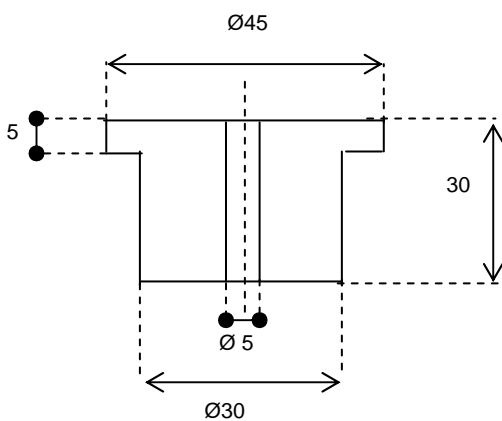

BOUCHONS CAOUTCHOUC

3 diamètres :

Ø 100 - Réf. 60001

Ø 120 - Réf. 60008

Ø 150 - Réf. 60281

Matière à la demande selon votre cahier des charges.

Références	diam A	Diam B	C
60500	10	6	19.5
60501	12	8.5	20
60448	16.2	11.2	25
60416	19	14	25
60562	31	25	33.5

Réf. 60149

Réf. 60512

Caoutchouc
Plastiques
& Dérivés
de Normandie