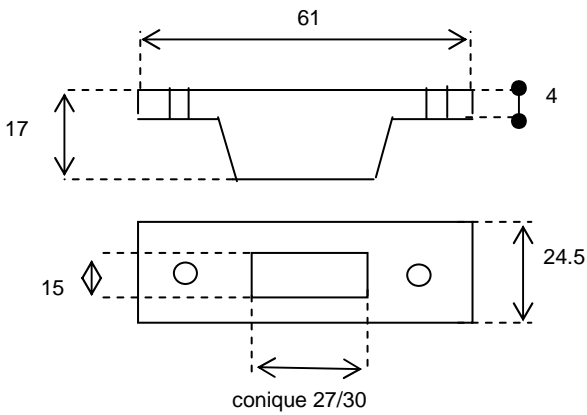

BOUCHONS CAOUTCHOUC

3 diamètres :

Ø 100 - Réf. 60001

Ø 120 - Réf. 60008

Ø 150 - Réf. 60281

Matière à la demande selon votre cahier des charges.

Références	diam A	Diam B	C
60500	10	6	19.5
60501	12	8.5	20
60448	16.2	11.2	25
60416	19	14	25
60562	31	25	33.5